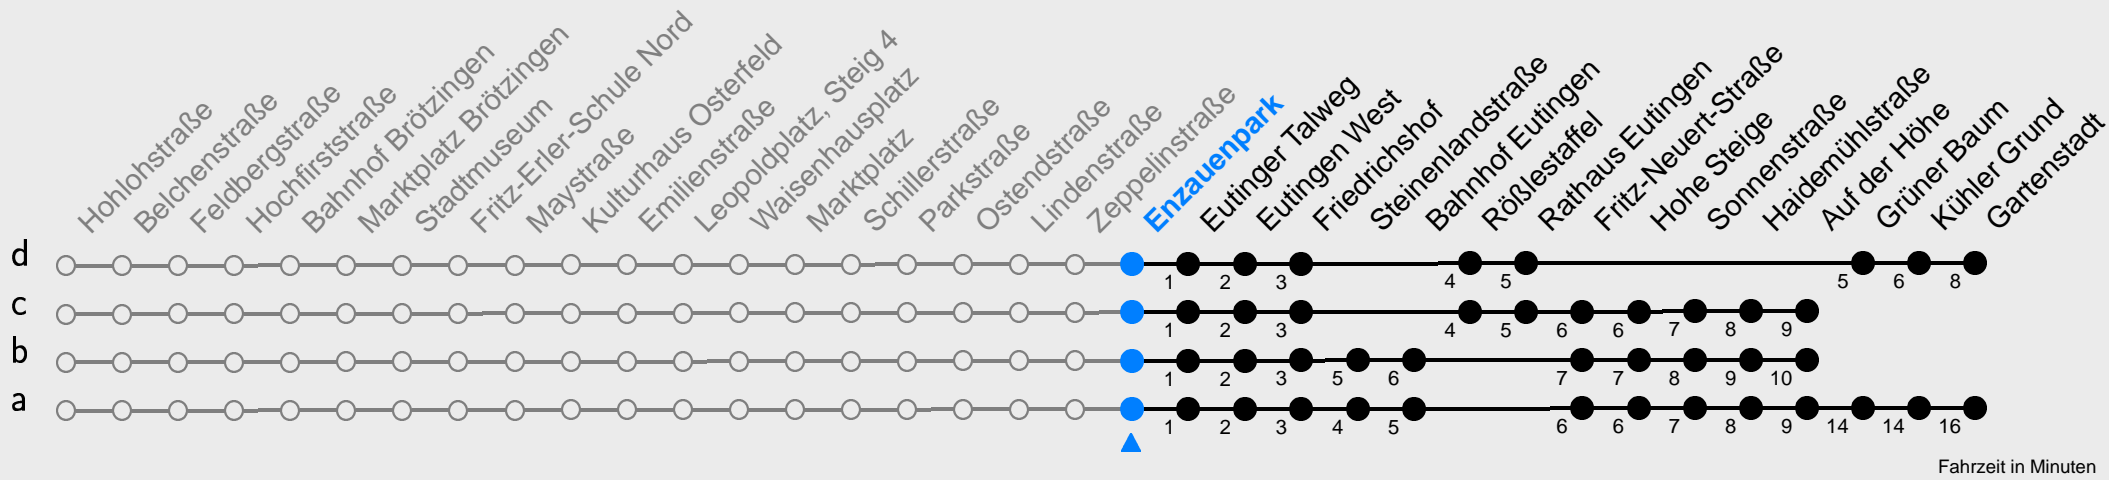

Enzaunenpark

Uhr	Montag - Freitag				Uhr	Samstag				Uhr	Sonntag	
5	47_b				5	59				5		
6	02	17_b	32	47_b	6	29_b	59			6	59_{b,xh}	
7	02	17_c	32	47_b	7	29_b	59			7	29_{xh}	59_{b,xh}
8	02	17_c	32	47_b	8	17_b	32	47_b		8	29	59_b
9	02	17_c	32	47_b	9	02	17_c	32	47_b	9	29	59_b
10	02	17_c	32	47_b	10	02	17_c	32	47_b	10	29	59_b
11	02	17_c	32	47_b	11	02	17_c	32	47_b	11	29	59_b
12	02	17_c	32	47_b	12	02	17_c	32	47_b	12	29	59_b
13	02	17_c	32	47_b	13	02	17_c	32	47_b	13	29	59_b
14	02	17_c	32	47_b	14	02	17_c	32	47_b	14	29	59_b
15	02	17_c	32	47_b	15	02	17_c	32	47_b	15	29	59_b
16	02	17_c	32	47_b	16	02	17_c	32	47_b	16	29	59_b
17	02	17_c	32	47_b	17	02	17_c	32	47_b	17	29	59_b
18	02	17_c	32	47_b	18	02	29	59_b		18	29	59_b
19	02	17_c	32	47_b	59	19	29_w	59_{b,w}		19	29	59_b
20	29	59_b			20	29_w	59_{b,w}			20	29	59_b
21	29	59_b			21	29_w	59_{b,w}			21	29	59_b
22	29	59_b			22	29_w	59_{b,w}			22	29	59_b
23	29[Ⓜ]	59_a			23	29^{Ⓜw}	59_{a,w}			23	29[Ⓜ]	59_a
0	29^{Ⓜmb}	59_{amb}			0	29^{Ⓜw}	59_{a,w}			0		

a=Linienerlauf siehe oben
b=Linienerlauf siehe oben
c=Linienerlauf siehe oben
d=Hauptweg; Fahrten ohne Wegangabe fahren diesen Hauptweg
Ⓜ=Über Mäuerach, Schwalbenstraße, Friedrichshof zur Gartenstadt
mb=MoonlightBus, fährt Fr auf Sa & Sa auf So sowie nachts vor Karfreitag, 1. Mai, Chr. Himmelfahrt, Fronleichnam, Tag d. dt. Einheit & Allerheiligen
W=nicht 24.12.
xh=nicht 25.12. und 1.1.

Gültig ab 11.12.2011! Am 24. & 31. Dezember Verkehr wie Samstag. "Am 24.12. Betriebsende um 19:00 Uhr, am 25.12. und 1.1. Betriebsbeginn um 8:00 Uhr!

Über Ihre Rechte als SVP Kunde informiert Sie ein Aushang in den SVP Bussen. Informationen zu den Kundenrechten auch im Internet unter www.pforzheimfaehrtbus.de, im Service Center der SVP im Industriehaus und telefonisch unter 07231/39-2288.