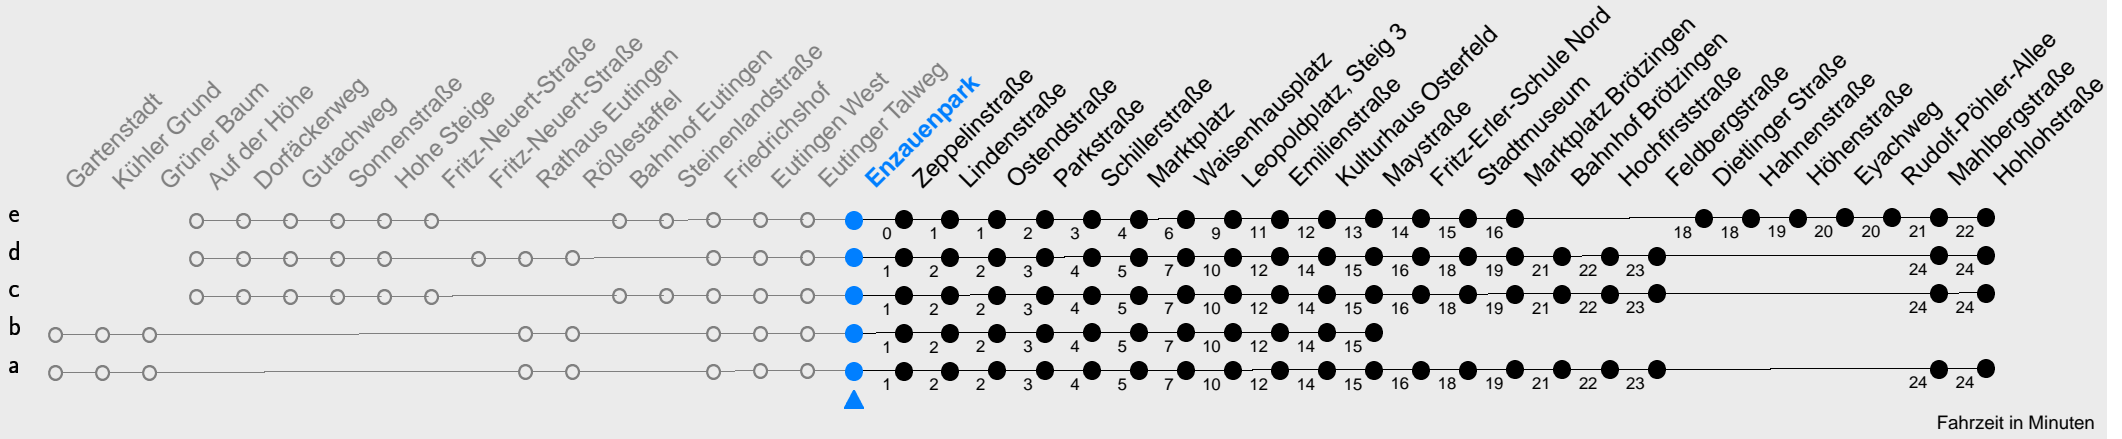

Enzaupark

Uhr	Montag - Freitag	Uhr	Samstag	Uhr	Sonntag
5	56_{bENEXf}	5	40_a	5	
6	11_c 26_a 41_c 56_a	6	11_c 40_a	6	40_{cxh}
7	11_c 26_a 41_d 56_a	7	11_c 40_a 56_c	7	10_{axh} 40_{cxh}
8	11_c 26_a 41_d 56_a	8	11_a 26_a 41_c 56_a	8	10_a 40_c
9	11_c 26_a 41_d 56_a	9	11_c 26_a 41_d 56_a	9	10_a 40_c
10	11_c 26_a 41_d 56_a	10	11_c 26_a 41_d 56_a	10	10_a 40_c
11	11_c 26_a 41_d 56_a	11	11_c 26_a 41_d 56_a	11	10_a 40_c
12	11_c 26_a 41_d 56_a	12	11_c 26_a 41_d 56_a	12	10_a 40_c
13	11_c 26_a 41_d 56_a	13	11_c 26_a 41_d 56_a	13	10_a 40_c
14	11_c 26_a 41_d 56_a	14	11_c 26_a 41_d 56_a	14	10_a 40_c
15	11_c 26_a 41_d 56_a	15	11_c 26_a 41_d 56_a	15	10_a 40_c
16	11_c 26_a 41_d 56_a	16	11_c 26_a 41_d 56_a	16	10_a 40_c
17	11_c 26_a 41_d 56_a	17	11_c 26_a 41_d	17	10_a 40_c
18	11_c 26_a 41_d 56_a	18	10_a 40_c	18	10_a 40_c
19	11_c 26_a 40_c	19	10_{aw} 40_{cw}	19	10_a 40_c
20	10_a 40	20	10_{aw} 40_w	20	10_a 40
21	10_a 40	21	10_{aw} 40_w	21	10_a 40
22	10_a 40	22	10_{aw} 40_w	22	10_a 40
23	10_a 40	23	10_{aw} 40_w	23	10_a 40
0	10_{amb} 40_{amb}	0	10_{aw} 40_{aw}	0	

a = Linienverlauf siehe oben
b = Linienverlauf siehe oben
c = Linienverlauf siehe oben
d = Linienverlauf siehe oben
e = Hauptweg; Fahrten ohne Wegangabe fahren diesen Hauptweg
EN = zum Oberen Enztal
EX = Expressbus, fährt nicht über FZ Brötzingen
f = Nur bis Leopoldplatz, Steig 3
mb = MoonlightBus, fährt Fr auf Sa & Sa auf So sowie nachts vor Karfreitag, 1. Mai, Chr. Himmelfahrt, Fronleichnam, Tag d. dt. Einheit & Allerheiligen
W = nicht 24.12.
xh = nicht 25.12. und 1.1.

Gültig ab 11.12.2011! Am 24. & 31. Dezember Verkehr wie Samstag. "Am 24.12. Betriebsende um 19:00 Uhr, am 25.12. und 1.1. Betriebsbeginn um 8:00 Uhr!
Über Ihre Rechte als SVP Kunde informiert Sie ein Aushang in den SVP Bussen. Informationen zu den Kundenrechten auch im Internet unter www.pforzheimfahrbus.de, im Service Center der SVP im Industriehaus und telefonisch unter 07231/39-2288.